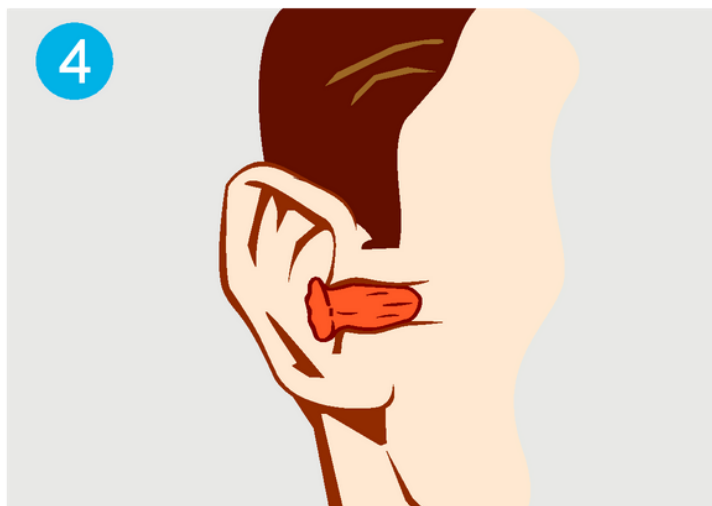

# AUSŲ KAMŠTELIŲ NAUDOJIMO INSTRUKCIJA

**Prieš kišant kamštelį į ausį, pasukiokite jį tarp pirštų, kol taps plonas ir cilindro formos**

**Laisva ranka patempkite ausies kaušelį atgal ir į viršų. Kamštelį dėkite į ausį.**

**Įkišę kamštelį į ausies kanalą, prilaikykite pirštu apie 10 sekundžių, kol jis išsiplės ir užpildys ausį**

**Pakelkite ranką virš ausies ir nuleiskite, jei kamšteliai įdėti teisingai, nejausite jokių pokyčių ausyje**