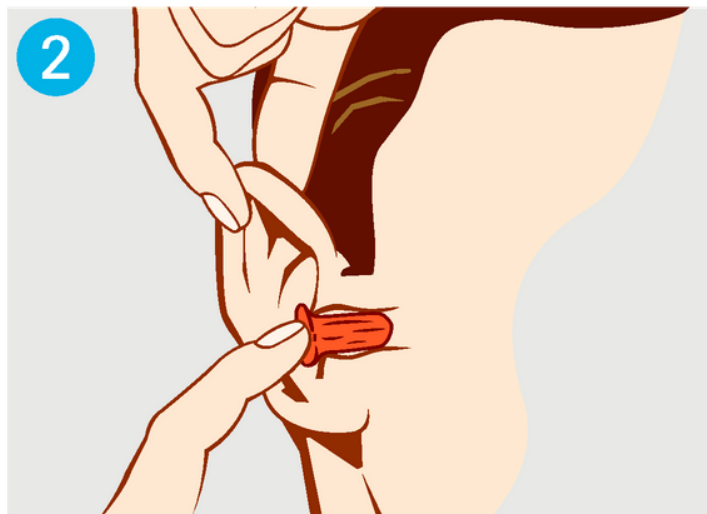

# AUSŲ KAMŠTELIŲ NAUDOJIMO INSTRUKCIJA

**Prieš kišant kamštelį į ausį, pasukiokite jį tarp pirštų, kol taps plonas ir cilindro formos**

**Laisva ranka patempkite ausies kaušelį atgal ir į viršų. Kamštelį dėkite į ausį.**

**Įkišę kamštelį į ausies kanalą, prilaikykite pirštu apie 10 sekundžių, kol jis išsiplės ir užpildys ausį**

**Pakelkite ranką virš ausies ir nuleiskite, jei kamšteliai įdėti teisingai, nejausite jokių pokyčių ausyje**