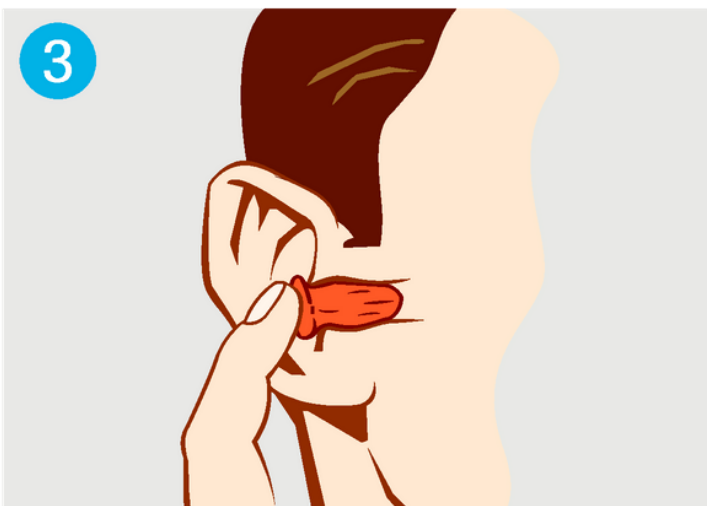

# AUSŲ KAMŠTELIŲ NAUDOJIMO INSTRUKCIJA

**Prieš kišant kamštelį į ausį, pasukiokite jį tarp pirštų, kol taps plonas ir cilindro formos**

**Laisva ranka patempkite ausies kaušelį atgal ir į viršų. Kamštelį dėkite į ausį.**

**Įkišę kamštelį į ausies kanalą, prilaikykite pirštu apie 10 sekundžių, kol jis išsiplės ir užpildys ausį**

**Pakelkite ranką virš ausies ir nuleiskite, jei kamšteliai įdėti teisingai, nejausite jokių pokyčių ausyje**