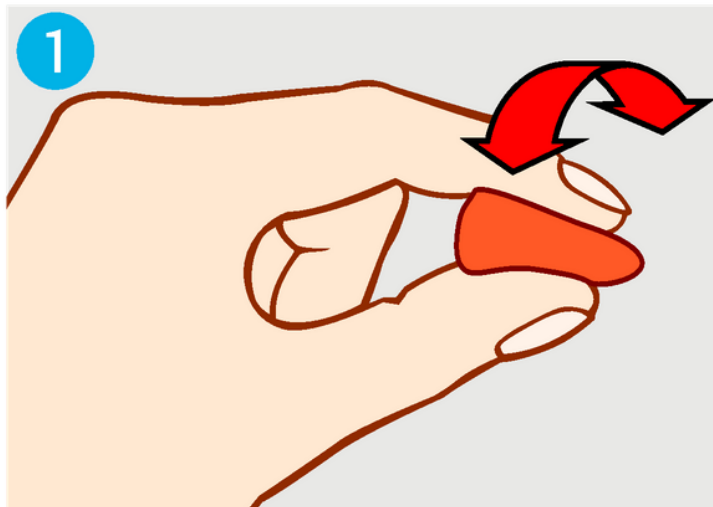

# AUSŲ KAMŠTELIŲ NAUDOJIMO INSTRUKCIJA

**Prieš kišant kamštelį į ausį, pasukiokite jį tarp pirštų, kol taps plonas ir cilindro formos**

**Laisva ranka patempkite ausies kaušelį atgal ir į viršų. Kamštelį dėkite į ausį.**

**Įkišę kamštelį į ausies kanalą, prilaikykite pirštu apie 10 sekundžių, kol jis išsiplės ir užpildys ausį**

**Pakelkite ranką virš ausies ir nuleiskite, jei kamšteliai įdėti teisingai, nejausite jokių pokyčių ausyje**